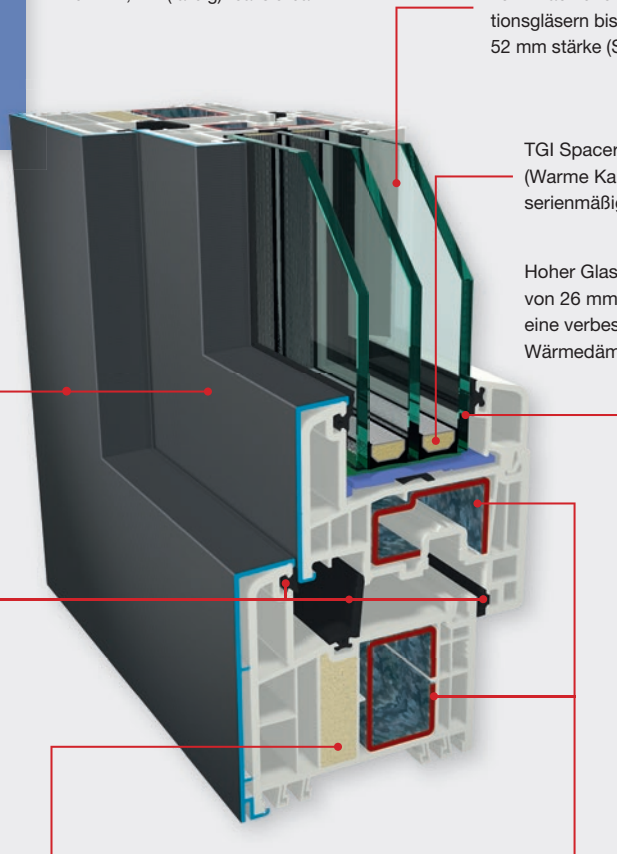

Fenster der Zukunft.

Perfecto S, 3-fach Glas

Mehr an Individualität geht nicht.

- Modernes Fensterdesign passend für alle Haustypen
- U_w -Werte 1,1 – 0,72 W/m²K
- Passivhaus geeignet nach ift

Flügelgröße bis 2,5 m (weiß) bzw. 2,4 m (farbig) realisierbar.

Geeignet für die Aufnahme von 2-fach und 3-fach-Funktionsgläsern bis maximal 52 mm Stärke (STV 54 mm).

TGI Spacer (Warme Kante) serienmäßig.

Hoher Glaseinstand von 26 mm für eine verbesserte Wärmedämmung.

Alu-Vorsatzschale für eine individuelle farbliche Gestaltung – ein Touch von Exklusivität.

Intelligentes Dichtungskonzept mit durchgängig 3 Dichtebenen.

IKD – Intensiv-Kern-Dämmung – mehr an Wärme geht nicht. 6-Kammer-Aufbau mit einer Bautiefe von 82,5 mm bei Blendrahmen und Flügel.

Sehr gute statische Eigenschaften durch große Stahlaussteifungen – wir verwenden ausschließlich 2 mm Stähle.